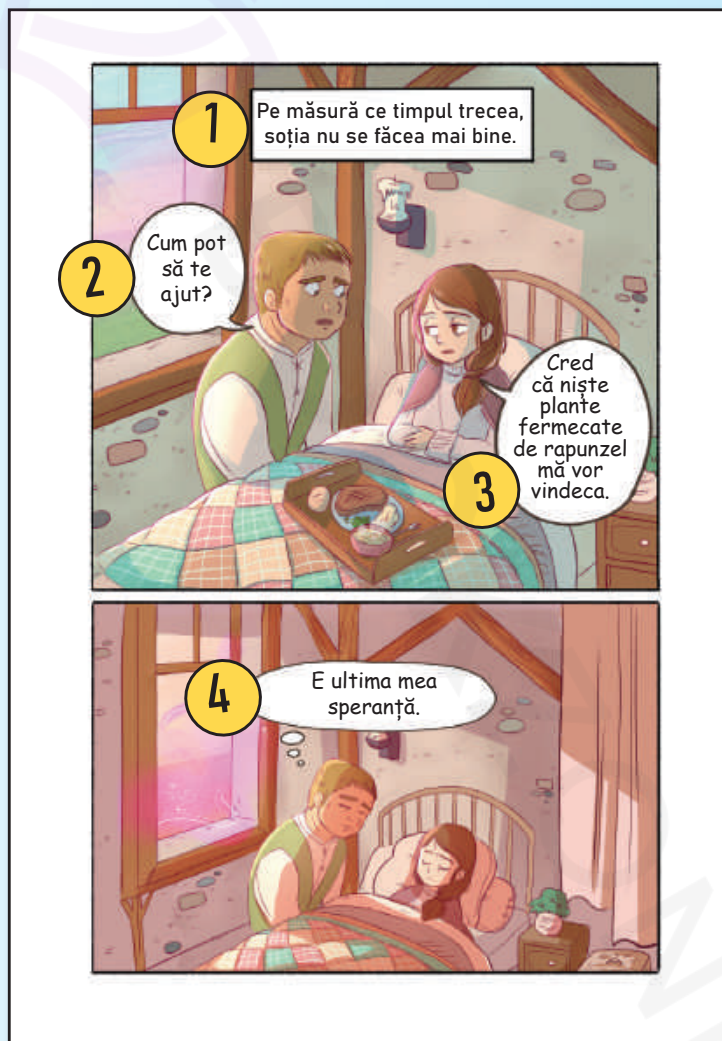

**Prințul**

Este fiul împăratului și vrea să se căsătorească. La bal, rămâne vrăjît de frumusețea Elei. Prințul va face orice ca să întâlnească din nou fata care i-a răpit inima.

# CUM SĂ CITEȘTI BENZILE DESENATE

Benzile desenate sunt ușor de urmărit și foarte plăcut de citit. Pentru a urmări povestea, privește căsuțele cu imagini de la stânga la dreapta și de sus în jos.

la-te după săgeată:

Unele căsuțe cu imagini au dreptunghiuri și balonașe. Ca să afli ce se întâmplă în poveste - citește cuvintele din dreptunghiuri.

Ca să afli ce spun personajele - citește cuvintele din balonașe.

la-te după numerele din bulinele galbene:

Imaginile și cuvintele merg mână în mână pentru a urmări ușor întreaga poveste.

A fost odată un tată care avea o fiică, Ela. Cei doi rămăseseră singuri de când mama Elei plecase din această lume.

Cele două surori o necăjeau mereu pe Ela.